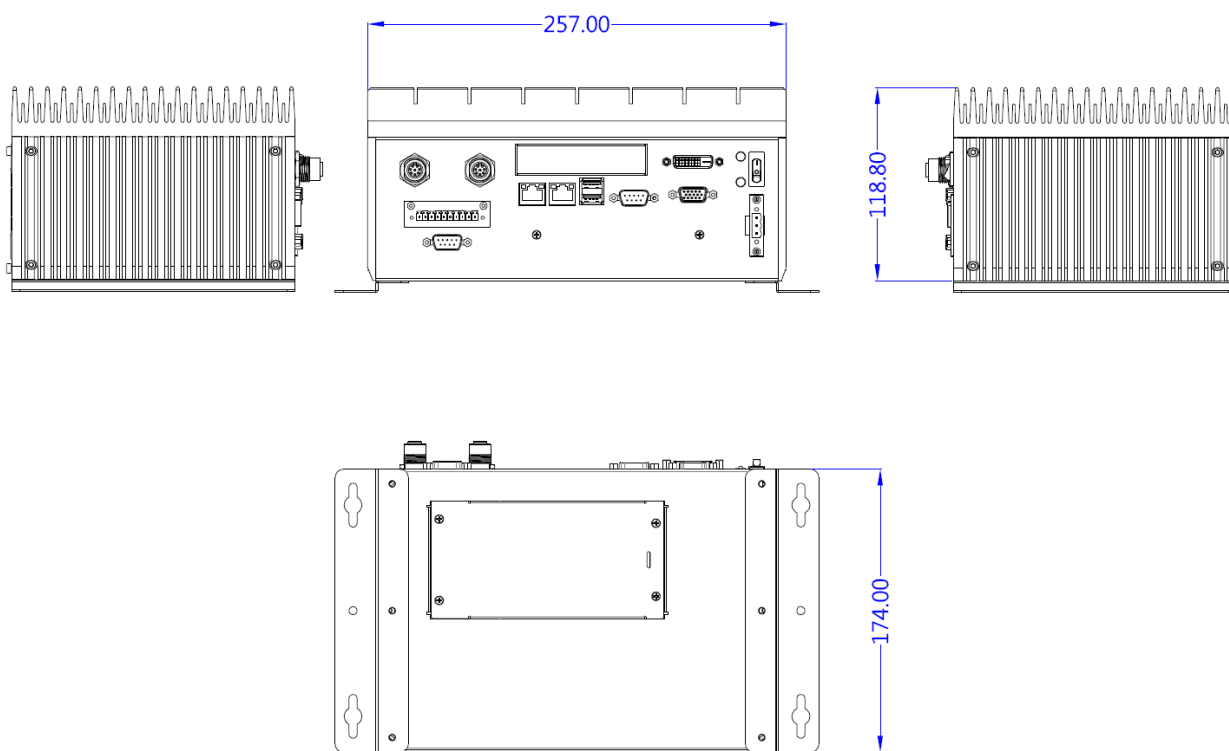

AdvantiX ER-MTR

Информация для заказа

ER-MTR-01	Встраиваемый компьютер ER-MTR / Intel Core i5-3610ME / 8GB DDR3 / 2 * 1TB SATA SSD, рабочая температура -40..+60 C, с внешним блоком UPS
ER-MTR-02	Встраиваемый компьютер ER-MTR / Intel Core i5-3610ME / 8GB DDR3 / 2TB+1TB SATA SSD, рабочая температура -40..+60 C, с внешним блоком UPS
ER-MTR-03	Встраиваемый компьютер ER-MTR / Intel Core i7-3517UE / 8GB DDR3 / 2 * 1TB SATA SSD, рабочая температура -40..+70 C
ER-MTR-XXX	Заказная конфигурация под требования заказчика. Срок поставки оговаривается при заказе.
ER-UPS12-01	Источник бесперебойного питания (Online UPS) 12В, 72Вт, вариант исполнения для ER-MTR