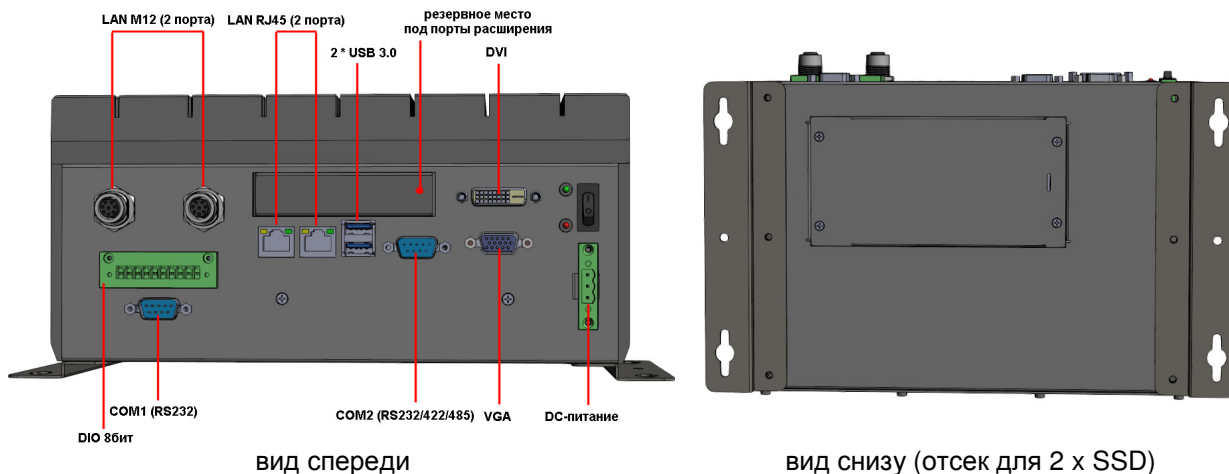

AdvantiX ER-MTR

Информация для заказа

ER-MTR-01	Встраиваемый компьютер ER-MTR / Intel Core i5-3610ME / 8GB DDR3 / 2 * 1TB SATA SSD, рабочая температура -40..+60 C, с внешним блоком UPS
ER-MTR-02	Встраиваемый компьютер ER-MTR / Intel Core i5-3610ME / 8GB DDR3 / 2TB+1TB SATA SSD, рабочая температура -40..+60 C, с внешним блоком UPS
ER-MTR-03	Встраиваемый компьютер ER-MTR / Intel Core i7-3517UE / 8GB DDR3 / 2 * 1TB SATA SSD, рабочая температура -40..+70 C
ER-MTR-XXX	Заказная конфигурация под требования заказчика. Срок поставки оговаривается при заказе.
ER-UPS12-01	Источник бесперебойного питания (Online UPS) 12В, 72Вт, вариант исполнения для ER-MTR